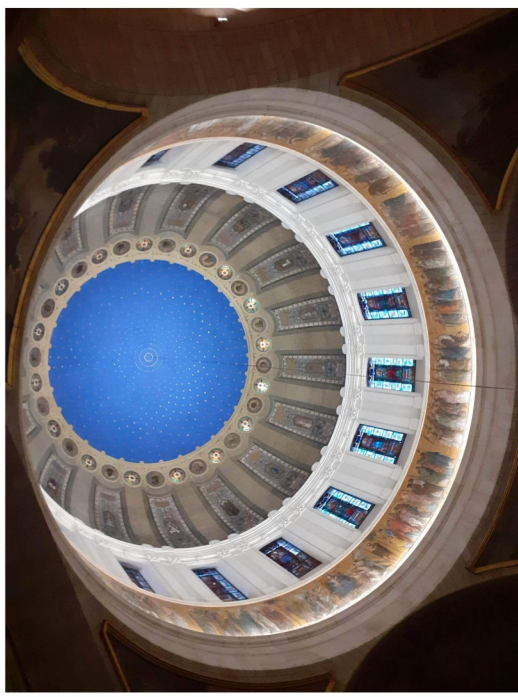

FEBRUARY

Mo	Th	We	Th	Fr	Sa	Su
		01	02	03	04	05
06	07	08	09	10	11	12
13	14	15	16	17	18	19
20	21	22	23	24	25	26
27	28					

Francois Robineau
Francia